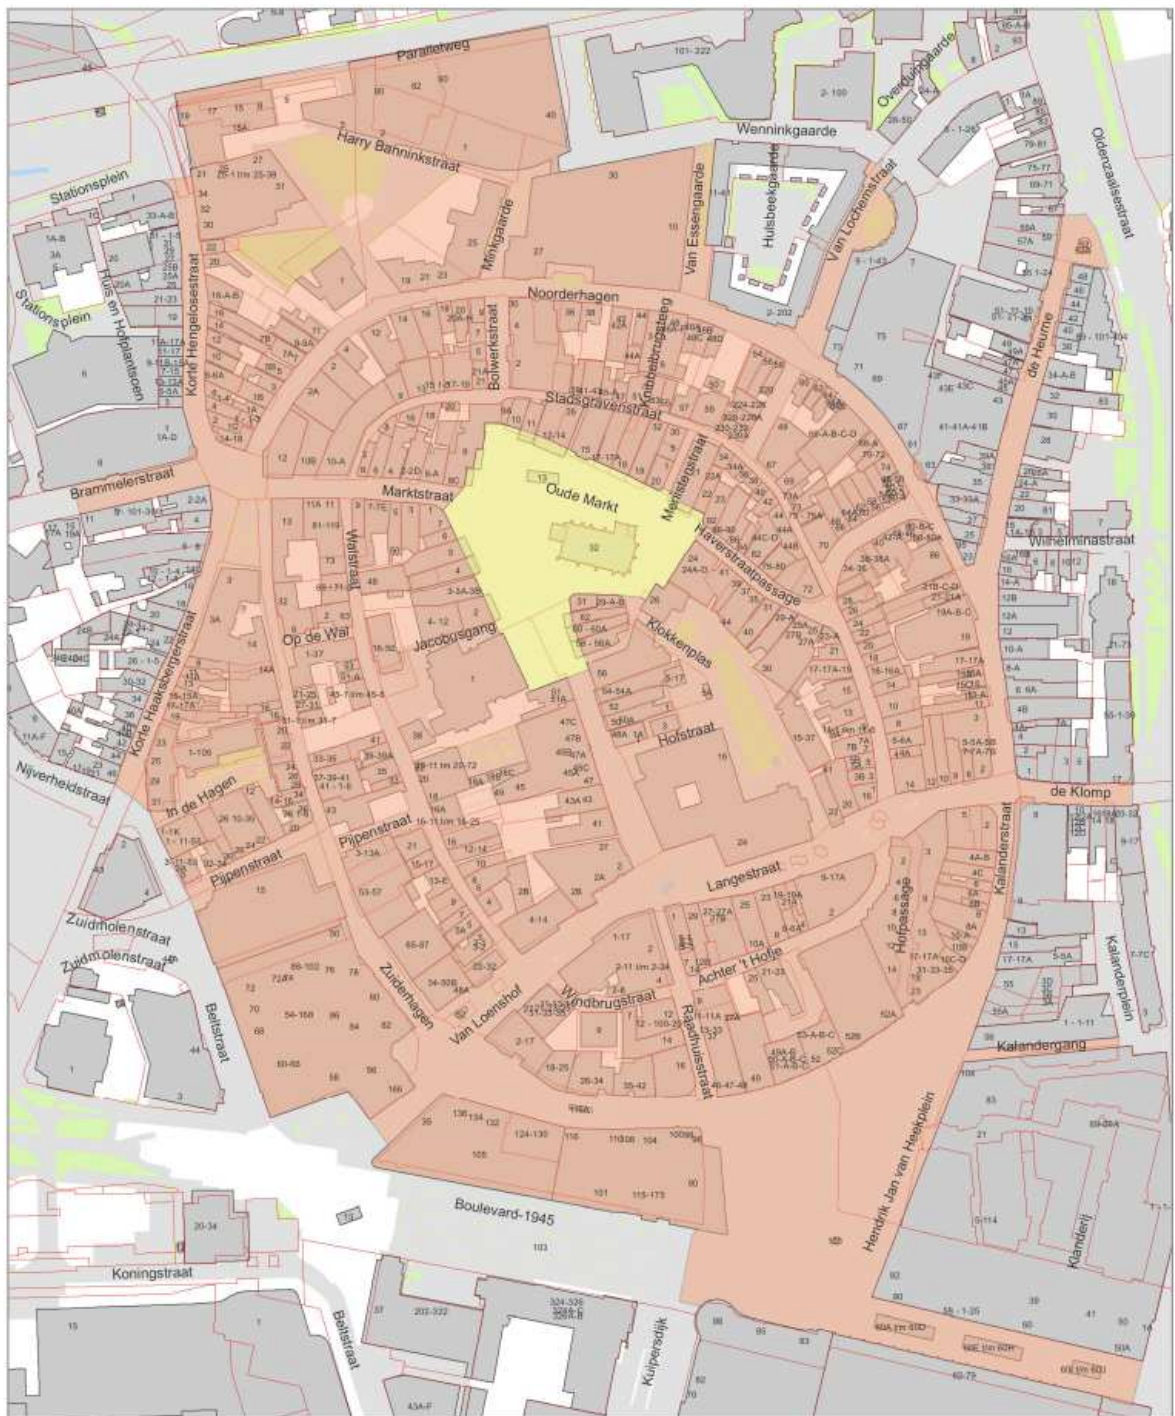

Legenda

- uitgaansgebied Centrum
- kadastrale percelen
- bebouwing
- wegen
- water
- groenvoorziening

Bronnen: Gem. Enschede (VastgoedInformatie, Technisch Advies & Gegevensbeheer), Kadaster

Sluitingstijden horeca
Gebiedsgericht terrassenbeleid

**Uitgaansgebied
Centrum**

11 mei 2015

Gemeente Enschede
DV-ISC-VastgoedInformatie

Legenda

- Gebied Oude Markt
- Gebied Stadserf
- kadastrale percelen
- bebouwing
- wegen
- water
- groenvoorziening

0 50 100 meter

Gebiedsgericht terrassenbeleid

Stadserf en Oude Markt

2015

Gemeente Enschede
DV-ISC-Vastgoedinformatie

bronnen: Gem. Enschede (Vastgoedinformatie, Technisch Advies & Gegevensbeheer), Kadaster