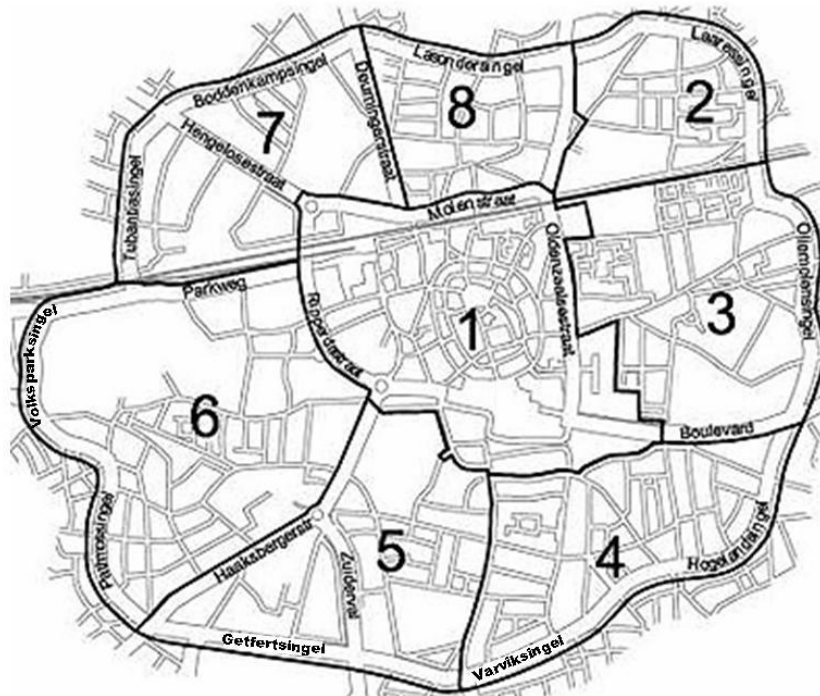

Zone 1	C.F. Klarstraat	Molukkenstraat	Nassastraat
Achter het hofje	C.J. Snuifstraat	Perikweg	Nieuwstraat
Beltstraat	De Klomp 34-280	Richard Holstraat	Prinsestraat
Boulevard 1945	Espoortstraat	Rietmolenstraat	Pymontstraat
Bothofterrein	Hoge Bothofstraat, m.u.v	Semarangstraat	Stadsmatenstraat
Brandweerstraat*	terrein nabij Oldenzaalsestraat	Soendastraat*	Waldeckstraat
Brugelmansgaarde	2e Bothof Dwarsstraat	Soerabaiastreet	
Brinkstraat t/m 87	Hoog en droog*	Spelbergsweg*	Zone 7
E. Bergsmalaan	Kneedweg	Ternatestraat	Boddenkamplaan
Hengelosestraat 1 t/m 64	Kremersmaten t/m	Timorstraat	Deurningestraat
Hermadad-terrein	Brinkhuisburg	Varviksweg	Fortuinstraat
Kortelandstraat	Lipperkerkstraat t/m 63	Zone 5	Kottendijk
Kuipersdijk t/m 41a oneven	Pelmolenstraat	Ajehstraat	Hengelosestraat vanaf 64
Ledeboerstraat	Reudinkstraat	Bankastraat	R.J. Schimmelpenninckstraat
Molenstraat	Veenstraat	Baurichter	Raiffeisenstraat
Nijverheidstraat	Wilhelminastraat	Billitonstraat	Wijbo Fijnjstraat
Oldenzaalsestraat tussen	Wilhelminaterrein	Borneostraat	
Boulevard en Molenstraat	Zone 4	Celebesstraat	Zone 8
Overduingarde	Ambonstraat	Delistraat	Bilderdijkstraat
Parallelweg	Balistraat/Baliplein	Geffertweg	Da Costastraat
Piet Heinstraat	Bataviastraat	Haaksbergerstraat	De Genestestraat
Ripperdastraat	Batjanstraat	Karimatastraat	Dr. Benthemstraat
Stationsplein	Boeroestraat	Medanstraat	H.B. Blijdensteinlaan
Tromplaan tussen de	Brinkstraat vanaf 76	Sumatrastraat	Lasonderstraat
Ruyterlaan en	Buitenzorgplein	Varviksingel, tussen	Lasondersingel
Hoedemakerplein	Ceramstraat	Lippinkshofweg en	Multatulistraat
Van Essengarde	Diepenbrockstraat	Kuipersdijk	Nicolaas Beetsstraat
Van Galenstraat	Floresstraat	Wooldriksweg	Niermangang
Van Lochemstraat	Heutinkstraat	Zone 6	Nieuwe Schoolweg
Wenninggaarde	Hogelandsingel	Bisschopstraat	Oldenzaalsestraat
Zone 2	Hoogstraat	Blekerstraat	Potgietersstraat
Begoniastraat	Javastraat *	Emmastraat	Staringsstraat
Zone 3	J. Obrechtstraat	M.H. Tromplaan tussen	Van Alphenstraat
Benninkburg	J.P. Sweelinckstraat	Stadsmatenstraat	Visserijstraat
Beukinkstraat	Lombokstraat	en De Ruyterlaan	W. Brakmanstraat
Bontweverij	Madoerastraat	Kortenaerstraat	
Brinkhuisburg	Kuipersdijk vanaf 41a oneven	Mina Krusemanstraat	
* uitsluitend buiten het "uitsluitend vergunninghouders" gebied